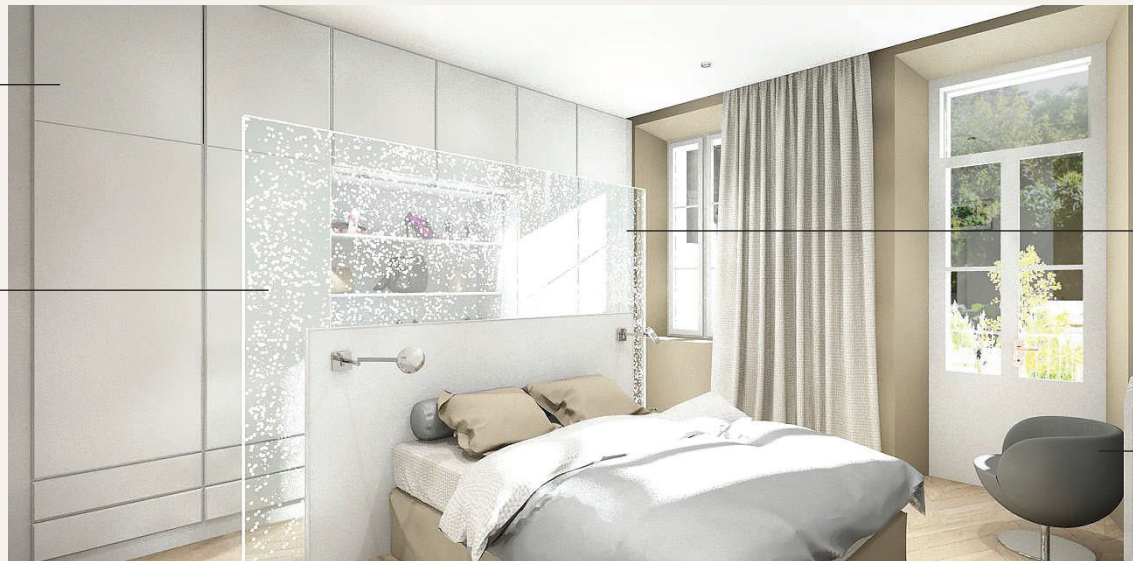

# HABITATIONS PRIVÉES

CHAMBRE CHIC  
avec un mélange de  
classique et de  
contemporain

RANGEMENT  
sur mesure

PAPIER PEINT BEIGE  
effet croco

PARQUET BOIS  
pour un côté chaleureux

DRESSING  
aménagé

MUR  
ACRYLIQUE